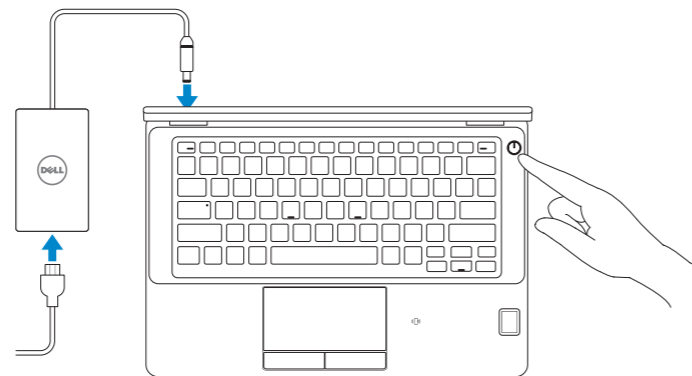

Latitude 12 5000 Series

E5270

Quick Start Guide

Panduan Pengaktifan Cepat

Guía de inicio rápido

Hướng dẫn khởi động nhanh

دليل البدء السريع

1 Connect the power adapter and press the power button

Sambungkan adaptor daya dan tekan tombol daya

Conecte el adaptador de energía y presione el botón de encendido

Kết nối với bộ chuyển đổi nguồn điện và nhấn nút nguồn

توصيل مهايئ التيار والضغط على زر التشغيل